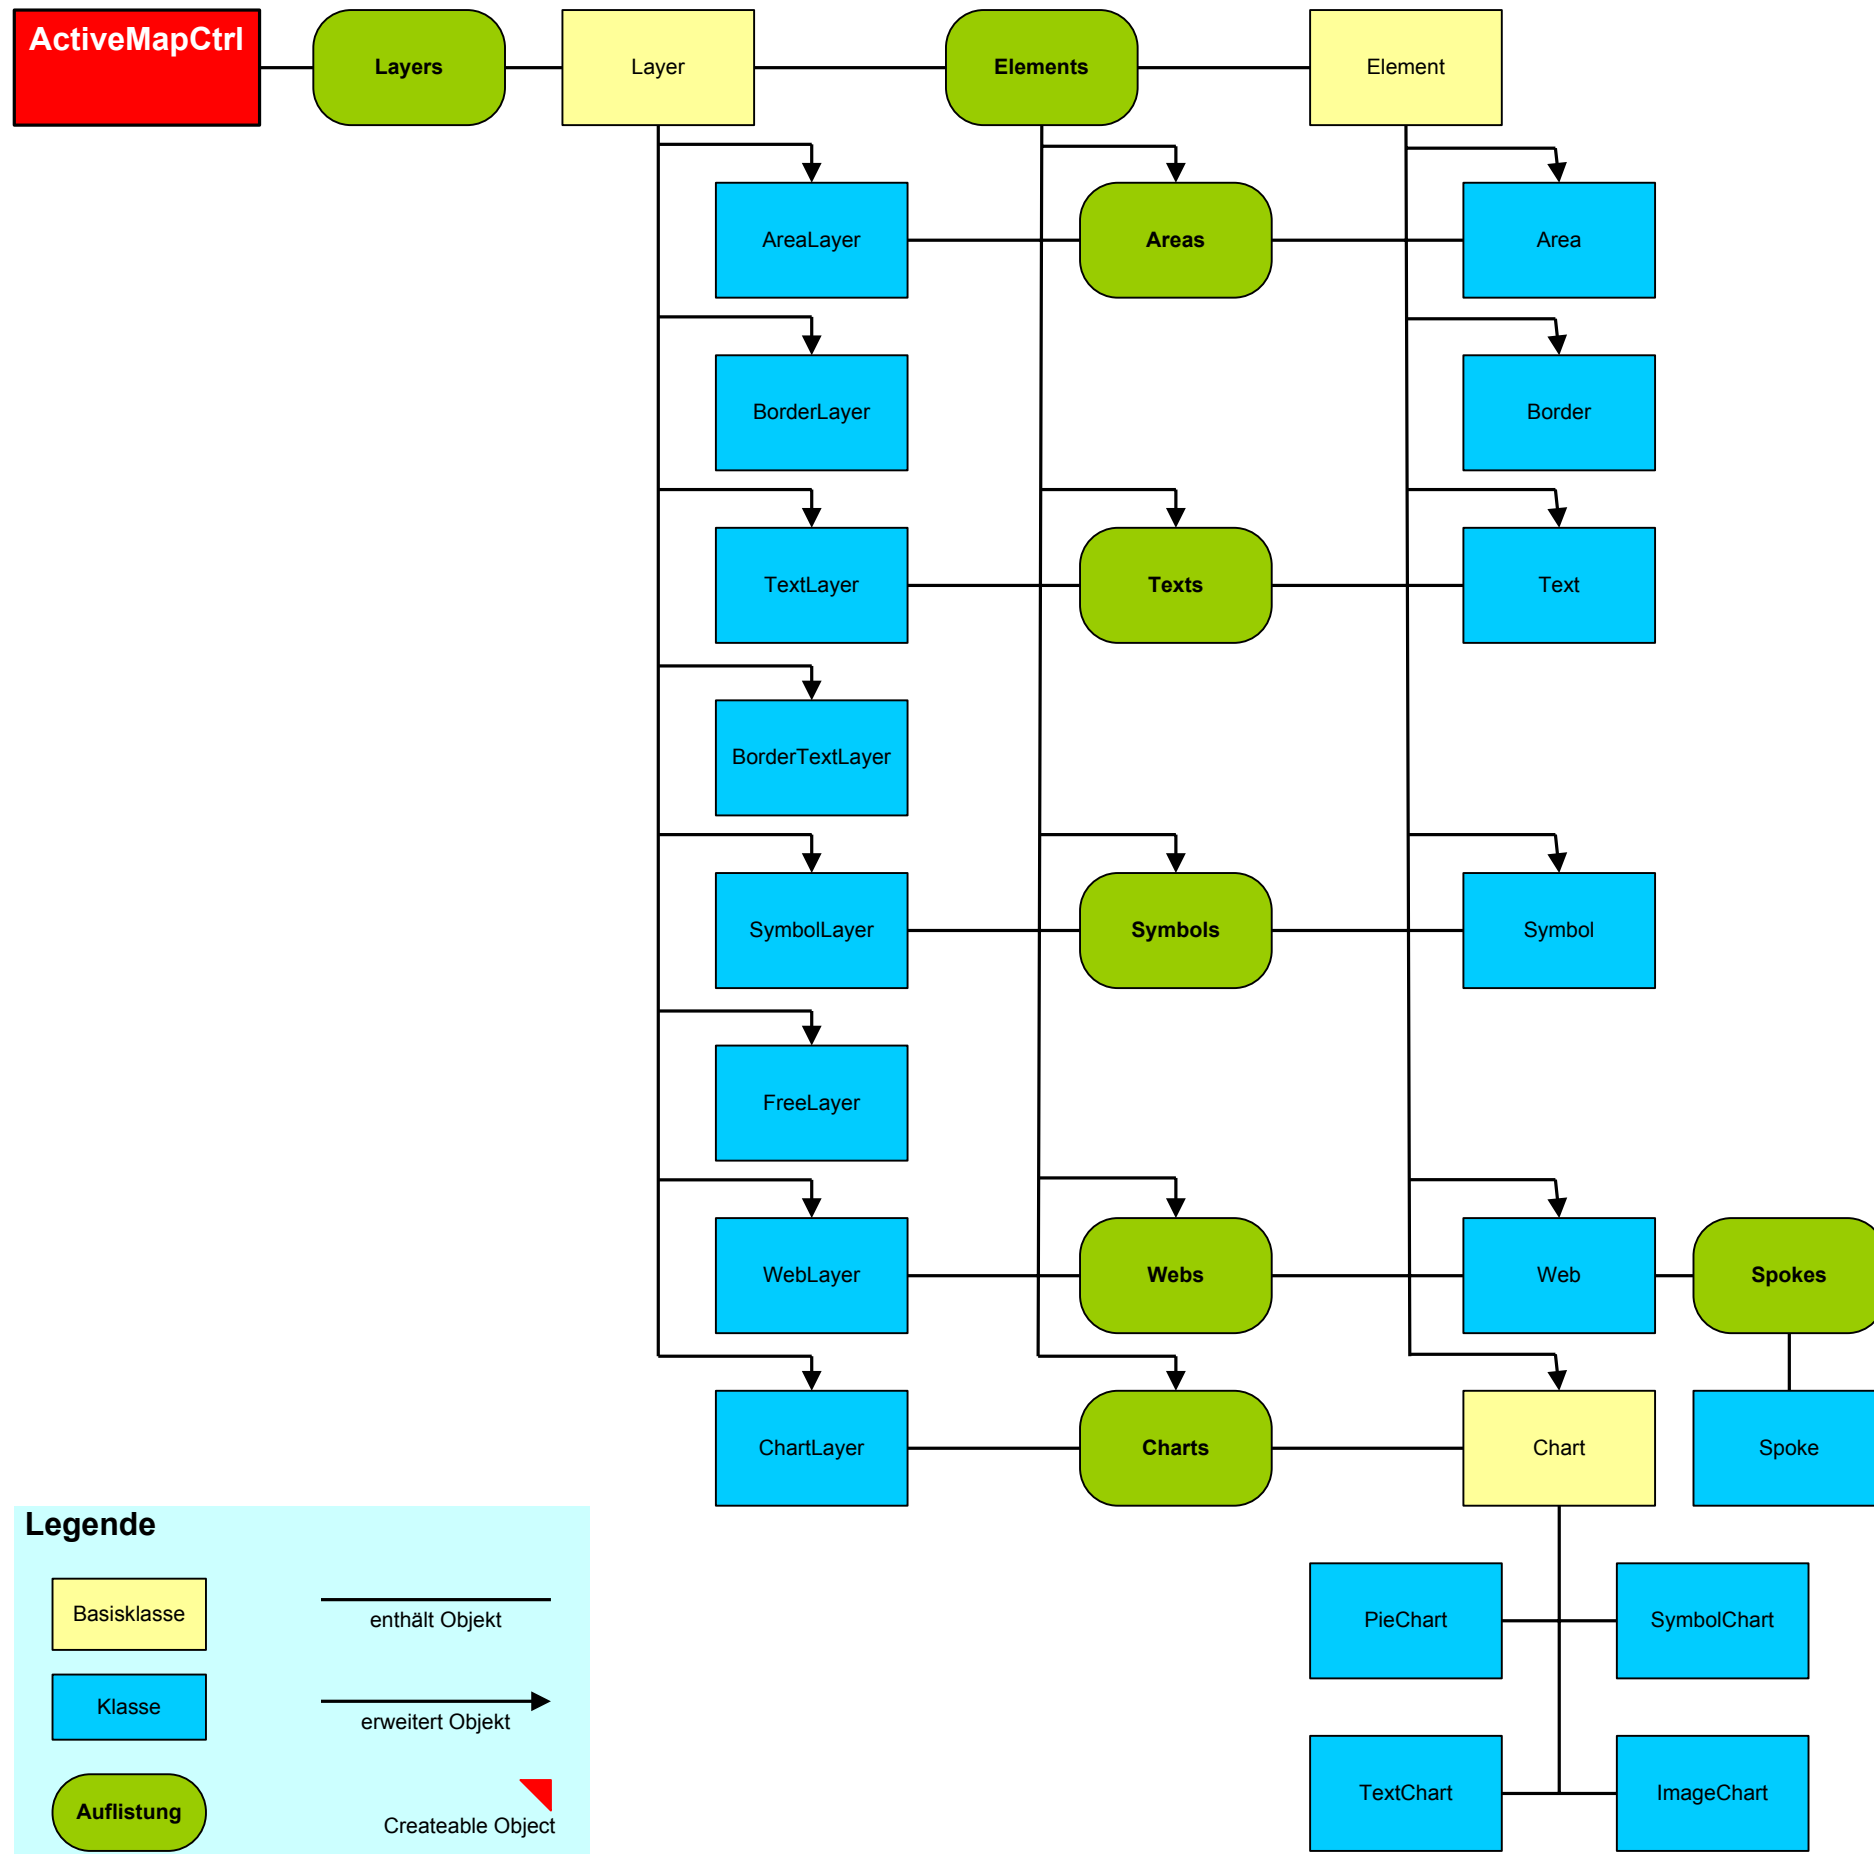

ActiveMap 3.5 Objektmodell

Legende